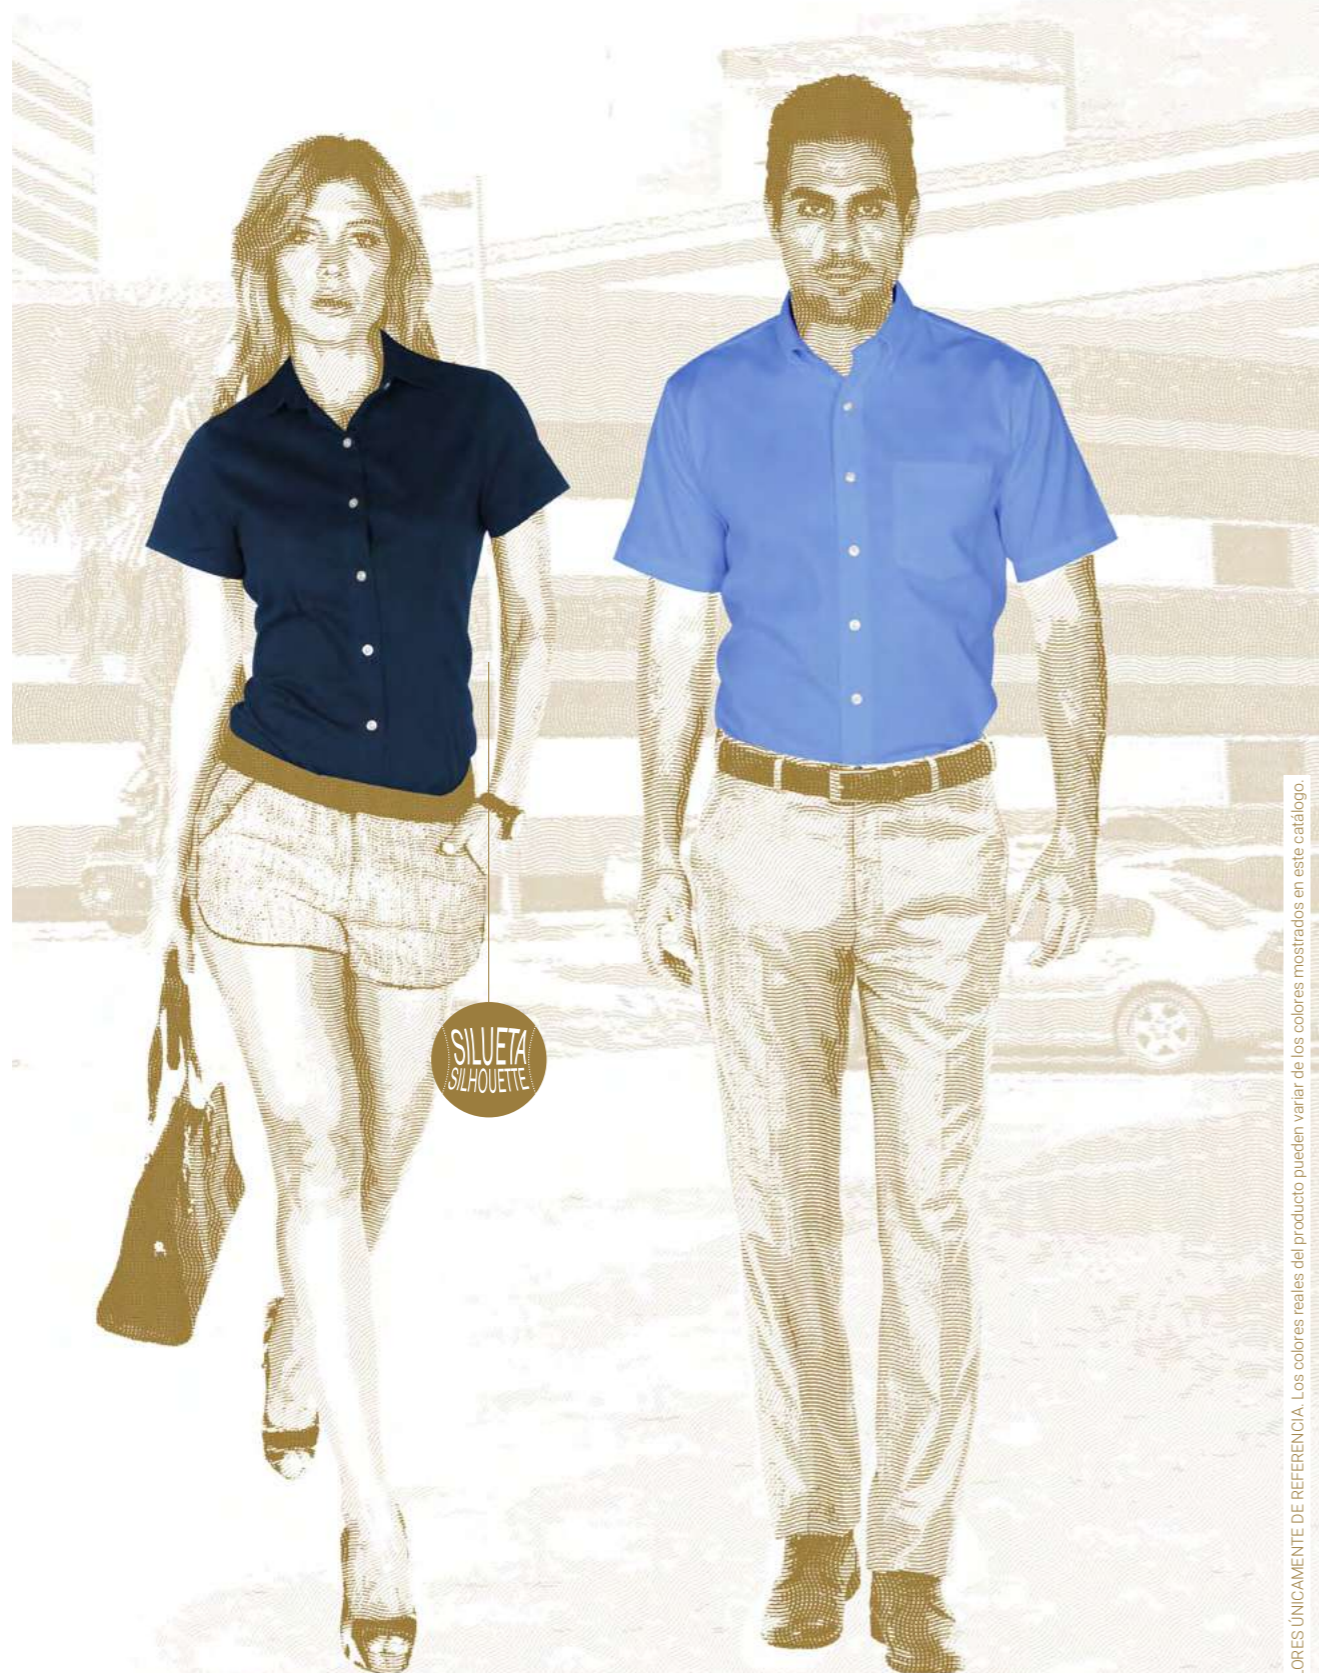

C0606

Camisa de Gabardina Manga Corta Para Caballero
160 gr/m² · Gabardina · 50% Algodón 50% Poliéster · CH, M, G, EG, EEG

Men's Short Sleeve Twill Shirt
4.7 oz/yd² · Twill · 50% Cotton 50% Polyester · S, M, L, XL, 2XL

D0606

Camisa de Gabardina Manga Corta Con Silueta Para Dama
160 gr/m² · Gabardina · 50% Algodón 50% Poliéster · CH, M, G, EG, EEG

Women's Short Sleeve Silhouette Twill Shirt
4.7 oz/yd² · Twill · 50% Cotton 50% Polyester · S, M, L, XL, 2XL

- 415 Negro Black
- 100 Blanco White
- 200 Beige Beige
- 413 Rojo Red
- 414 Marino Navy
- 213 Azul Francia French Blue

COLORES ÚNICAMENTE DE REFERENCIA. Los colores reales del producto pueden variar de los colores mostrados en este catálogo.

VAZBEK 2018

C0607

Camisa de Gabardina Manga Larga Para Caballero
160 gr/m² · Gabardina · 50% Algodón 50% Poliéster · CH, M, G, EG, EEG

Men's Long Sleeve Twill Shirt
4.7 oz/yd² · Twill · 50% Cotton 50% Polyester · S, M, L, XL, 2XL

D0607

Camisa de Gabardina Manga Larga Con Silueta Para Dama
160 gr/m² · Gabardina · 50% Algodón 50% Poliéster · CH, M, G, EG, EEG

Women's Long Sleeve Silhouette Twill Shirt
4.7 oz/yd² · Twill · 50% Cotton 50% Polyester · S, M, L, XL, 2XL

- 415 Negro Black
- 100 Blanco White
- 200 Beige Beige
- 413 Rojo Red
- 414 Marino Navy
- 213 Azul Francia French Blue