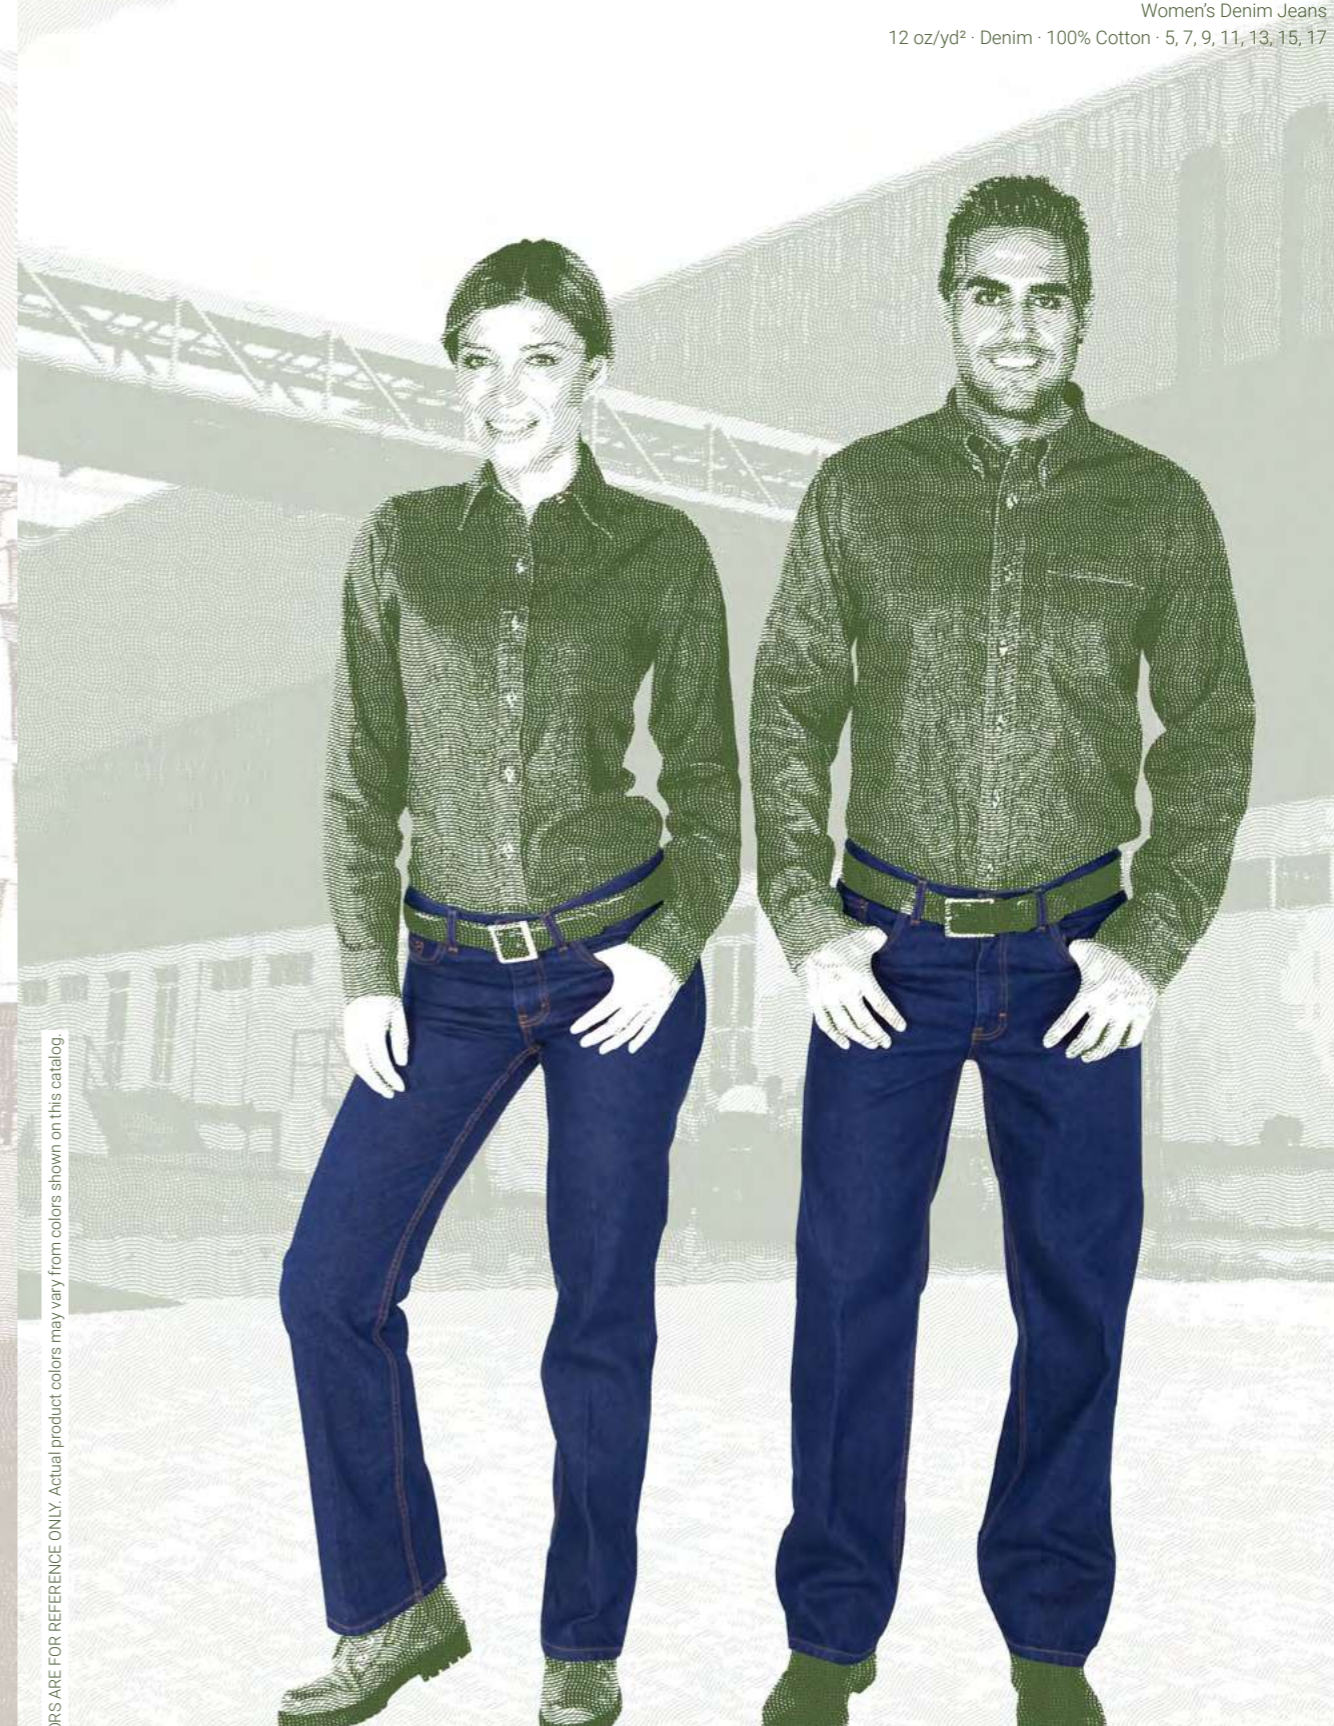

COLORS ARE FOR REFERENCE ONLY. Actual product colors may vary from colors shown on this catalog.

VAZBEK
2018

C0651

D0651

670

39

38