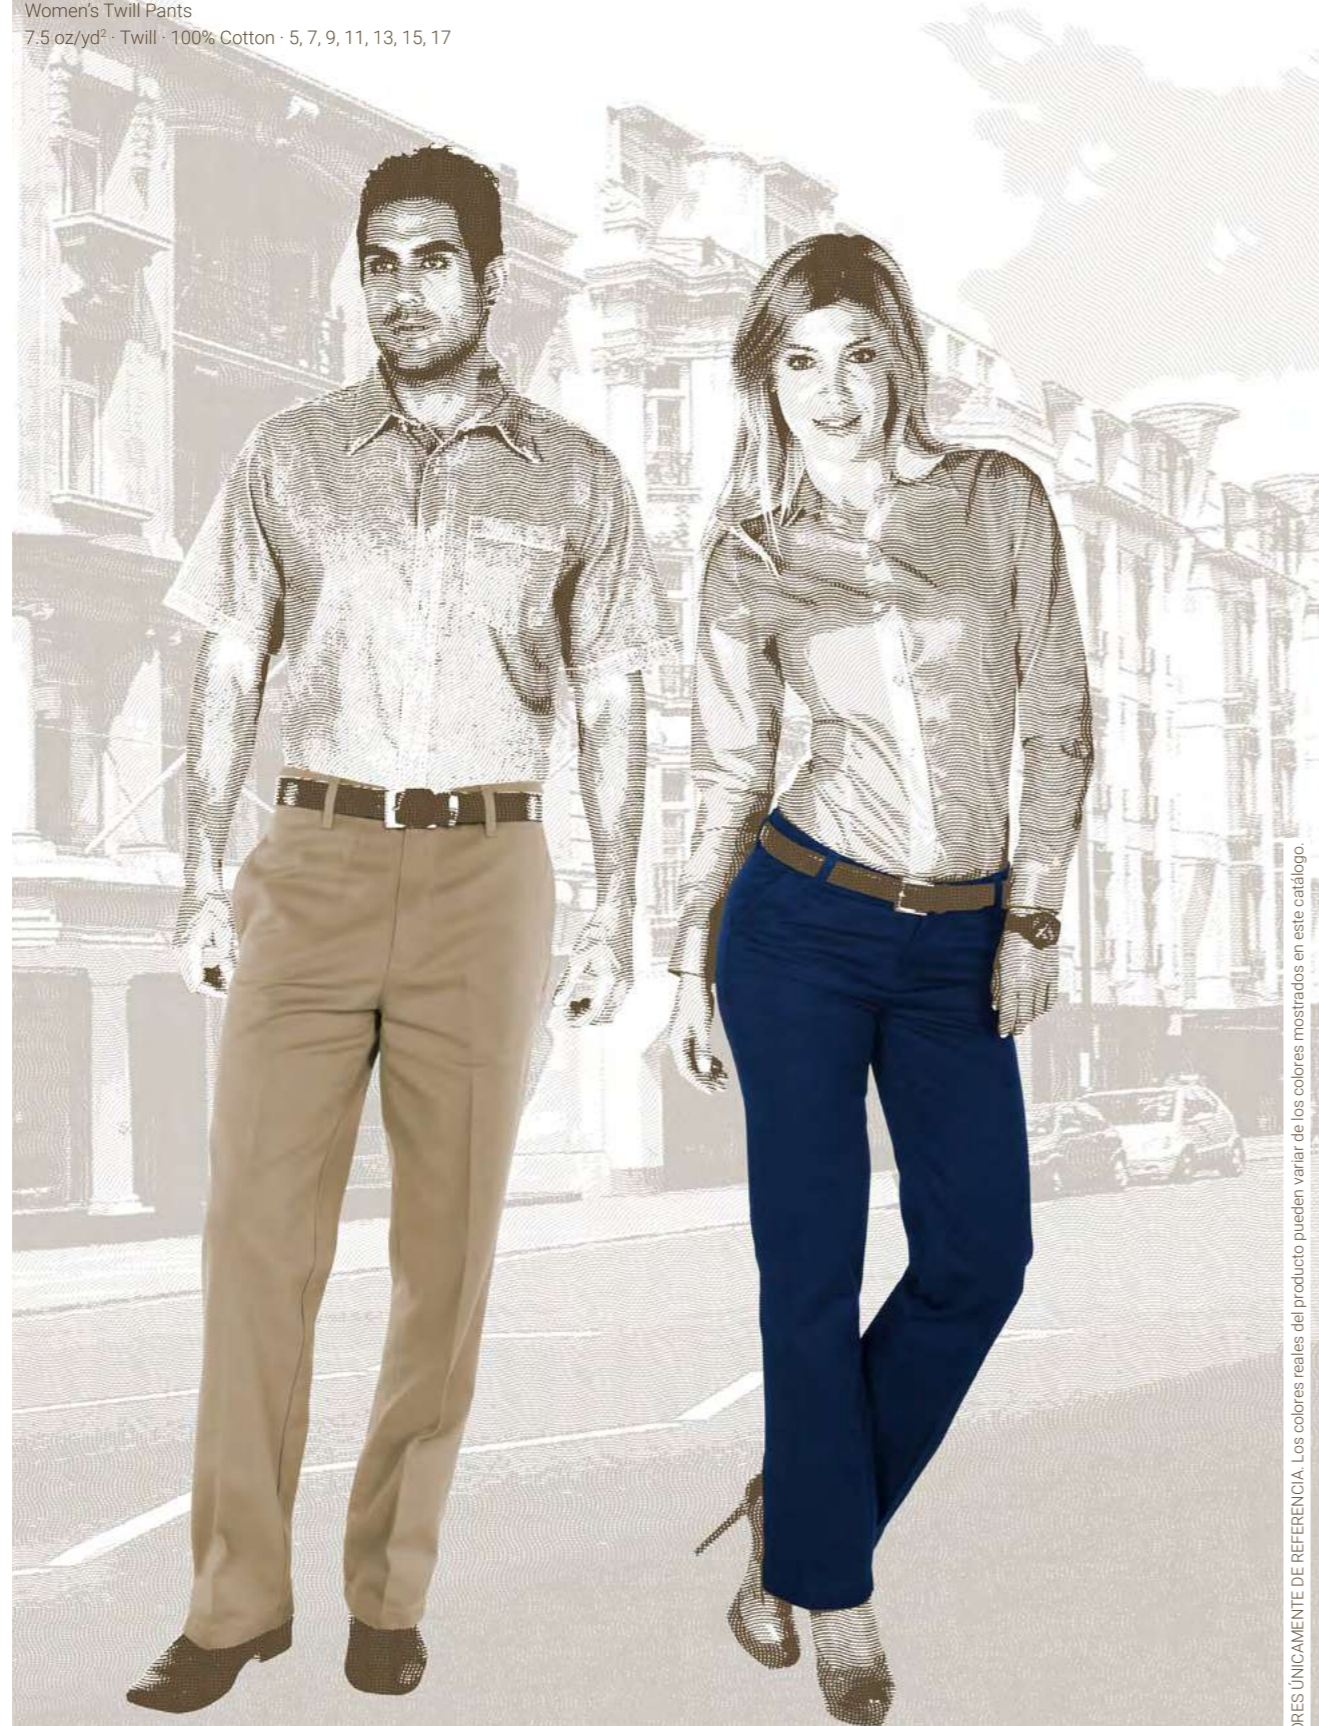

C0650

Pantalón de Gabardina Para Caballero
254 gr/m² · Gabardina · 100% Algodón · 28, 30, 32, 34, 36, 38, 40

Men's Twill Pants
7.5 oz/yd² · Twill · 100% Cotton · 28, 30, 32, 34, 36, 38, 40

D0650

Pantalón de Gabardina Para Dama
254 gr/m² · Gabardina · 100% Algodón · 5, 7, 9, 11, 13, 15, 17

Women's Twill Pants
7.5 oz/yd² · Twill · 100% Cotton · 5, 7, 9, 11, 13, 15, 17

- 601 Negro
  Black
- 603 Kaki
  Khaki
- 602 Marino
  Navy

COLORES ÚNICAMENTE DE REFERENCIA. Los colores reales del producto pueden variar de los colores mostrados en este catálogo.

VAZBEK
2018

Pantalón de Mezclilla Para Caballero
407 gr/m² · Mezclilla · 100% Algodón · 28, 30, 32, 34, 36, 38, 40

Men's Denim Jeans
12 oz/yd² · Denim · 100% Cotton · 28, 30, 32, 34, 36, 38, 40

Pantalón de Mezclilla Para Dama
407 gr/m² · Mezclilla · 100% Algodón · 5, 7, 9, 11, 13, 15, 17

Women's Denim Jeans
12 oz/yd² · Denim · 100% Cotton · 5, 7, 9, 11, 13, 15, 17

- Índigo Oscuro
  Dark Indigo