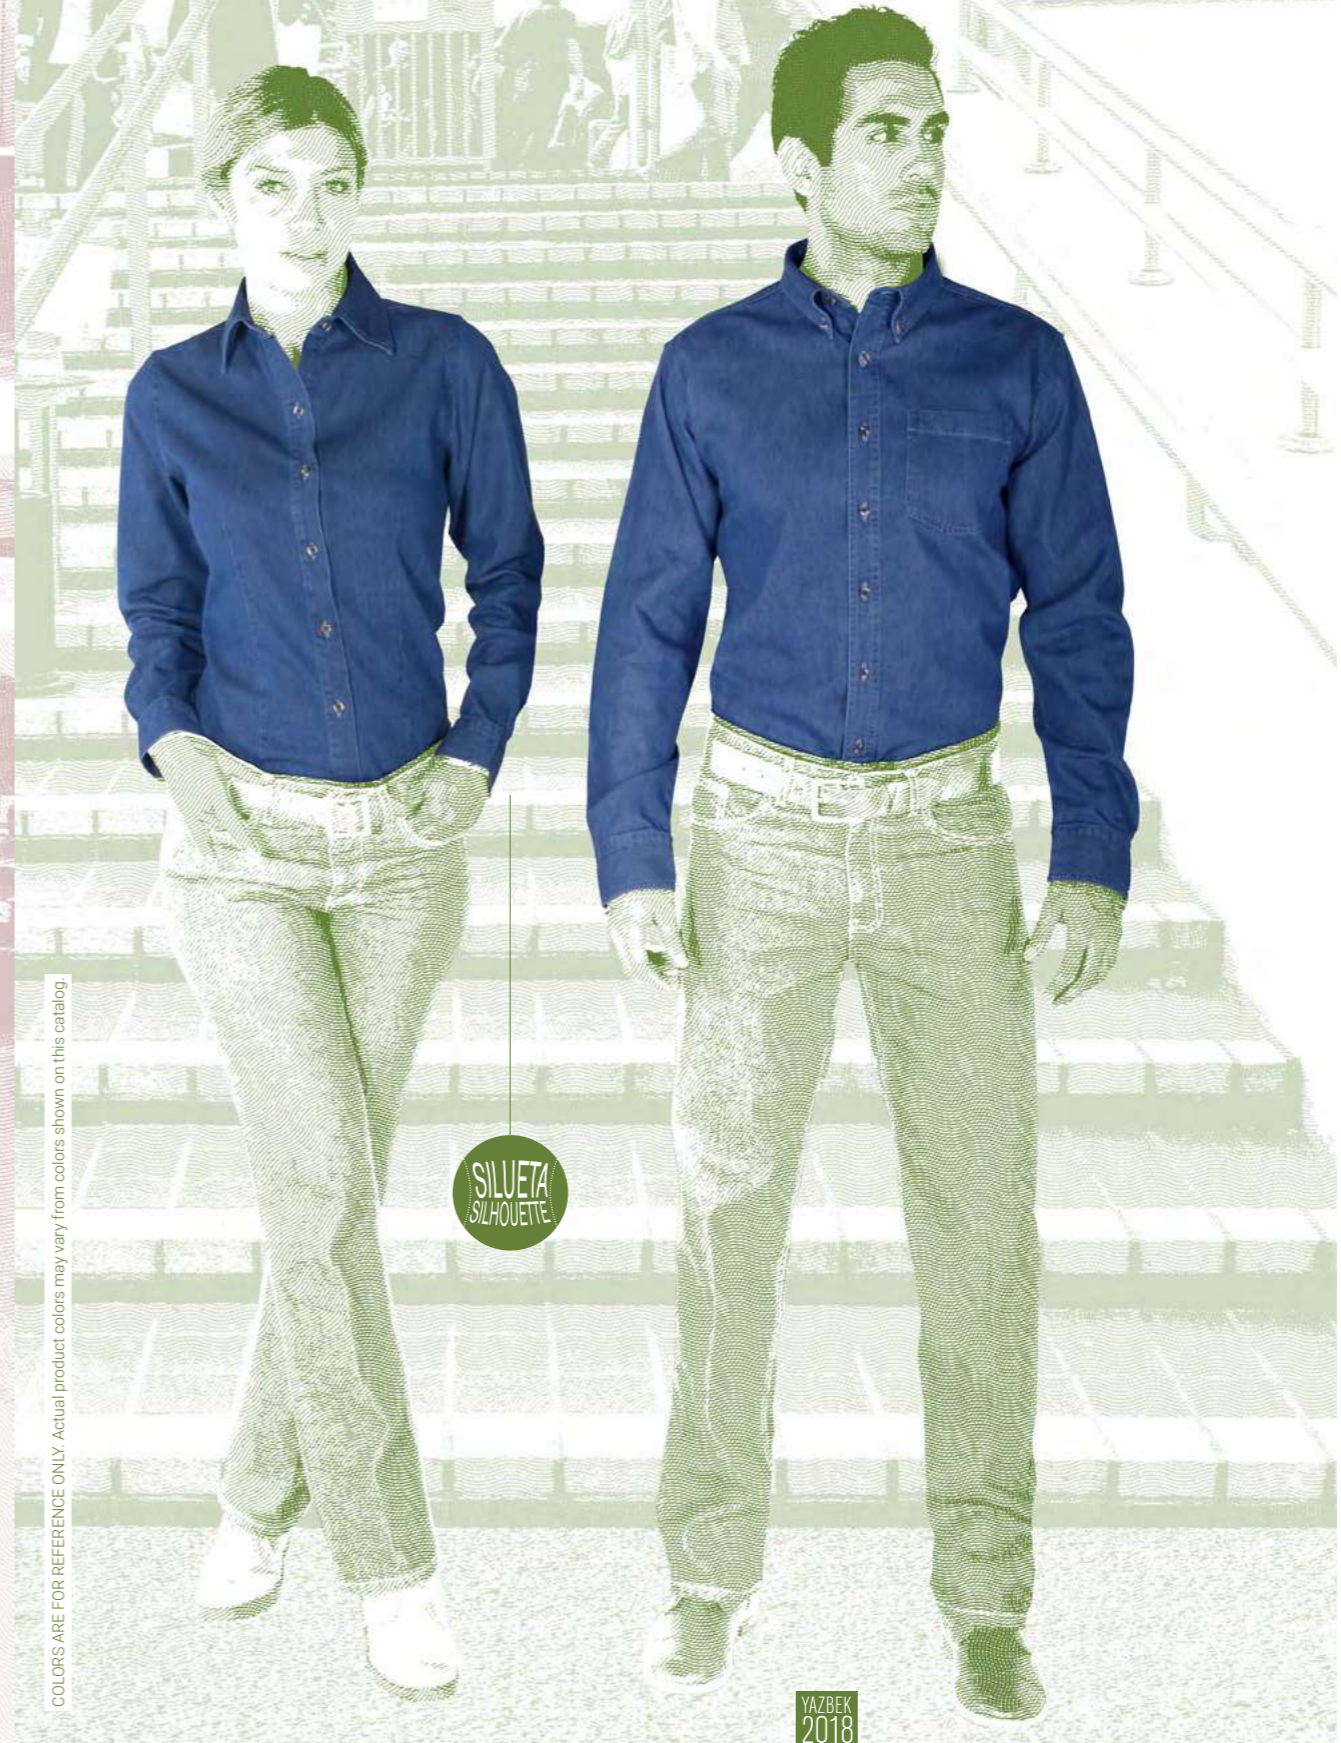

SILUETA
SILHOUETTE

COLORS ARE FOR REFERENCE ONLY. Actual product colors may vary from colors shown on this catalog.

VAZBEK
2018